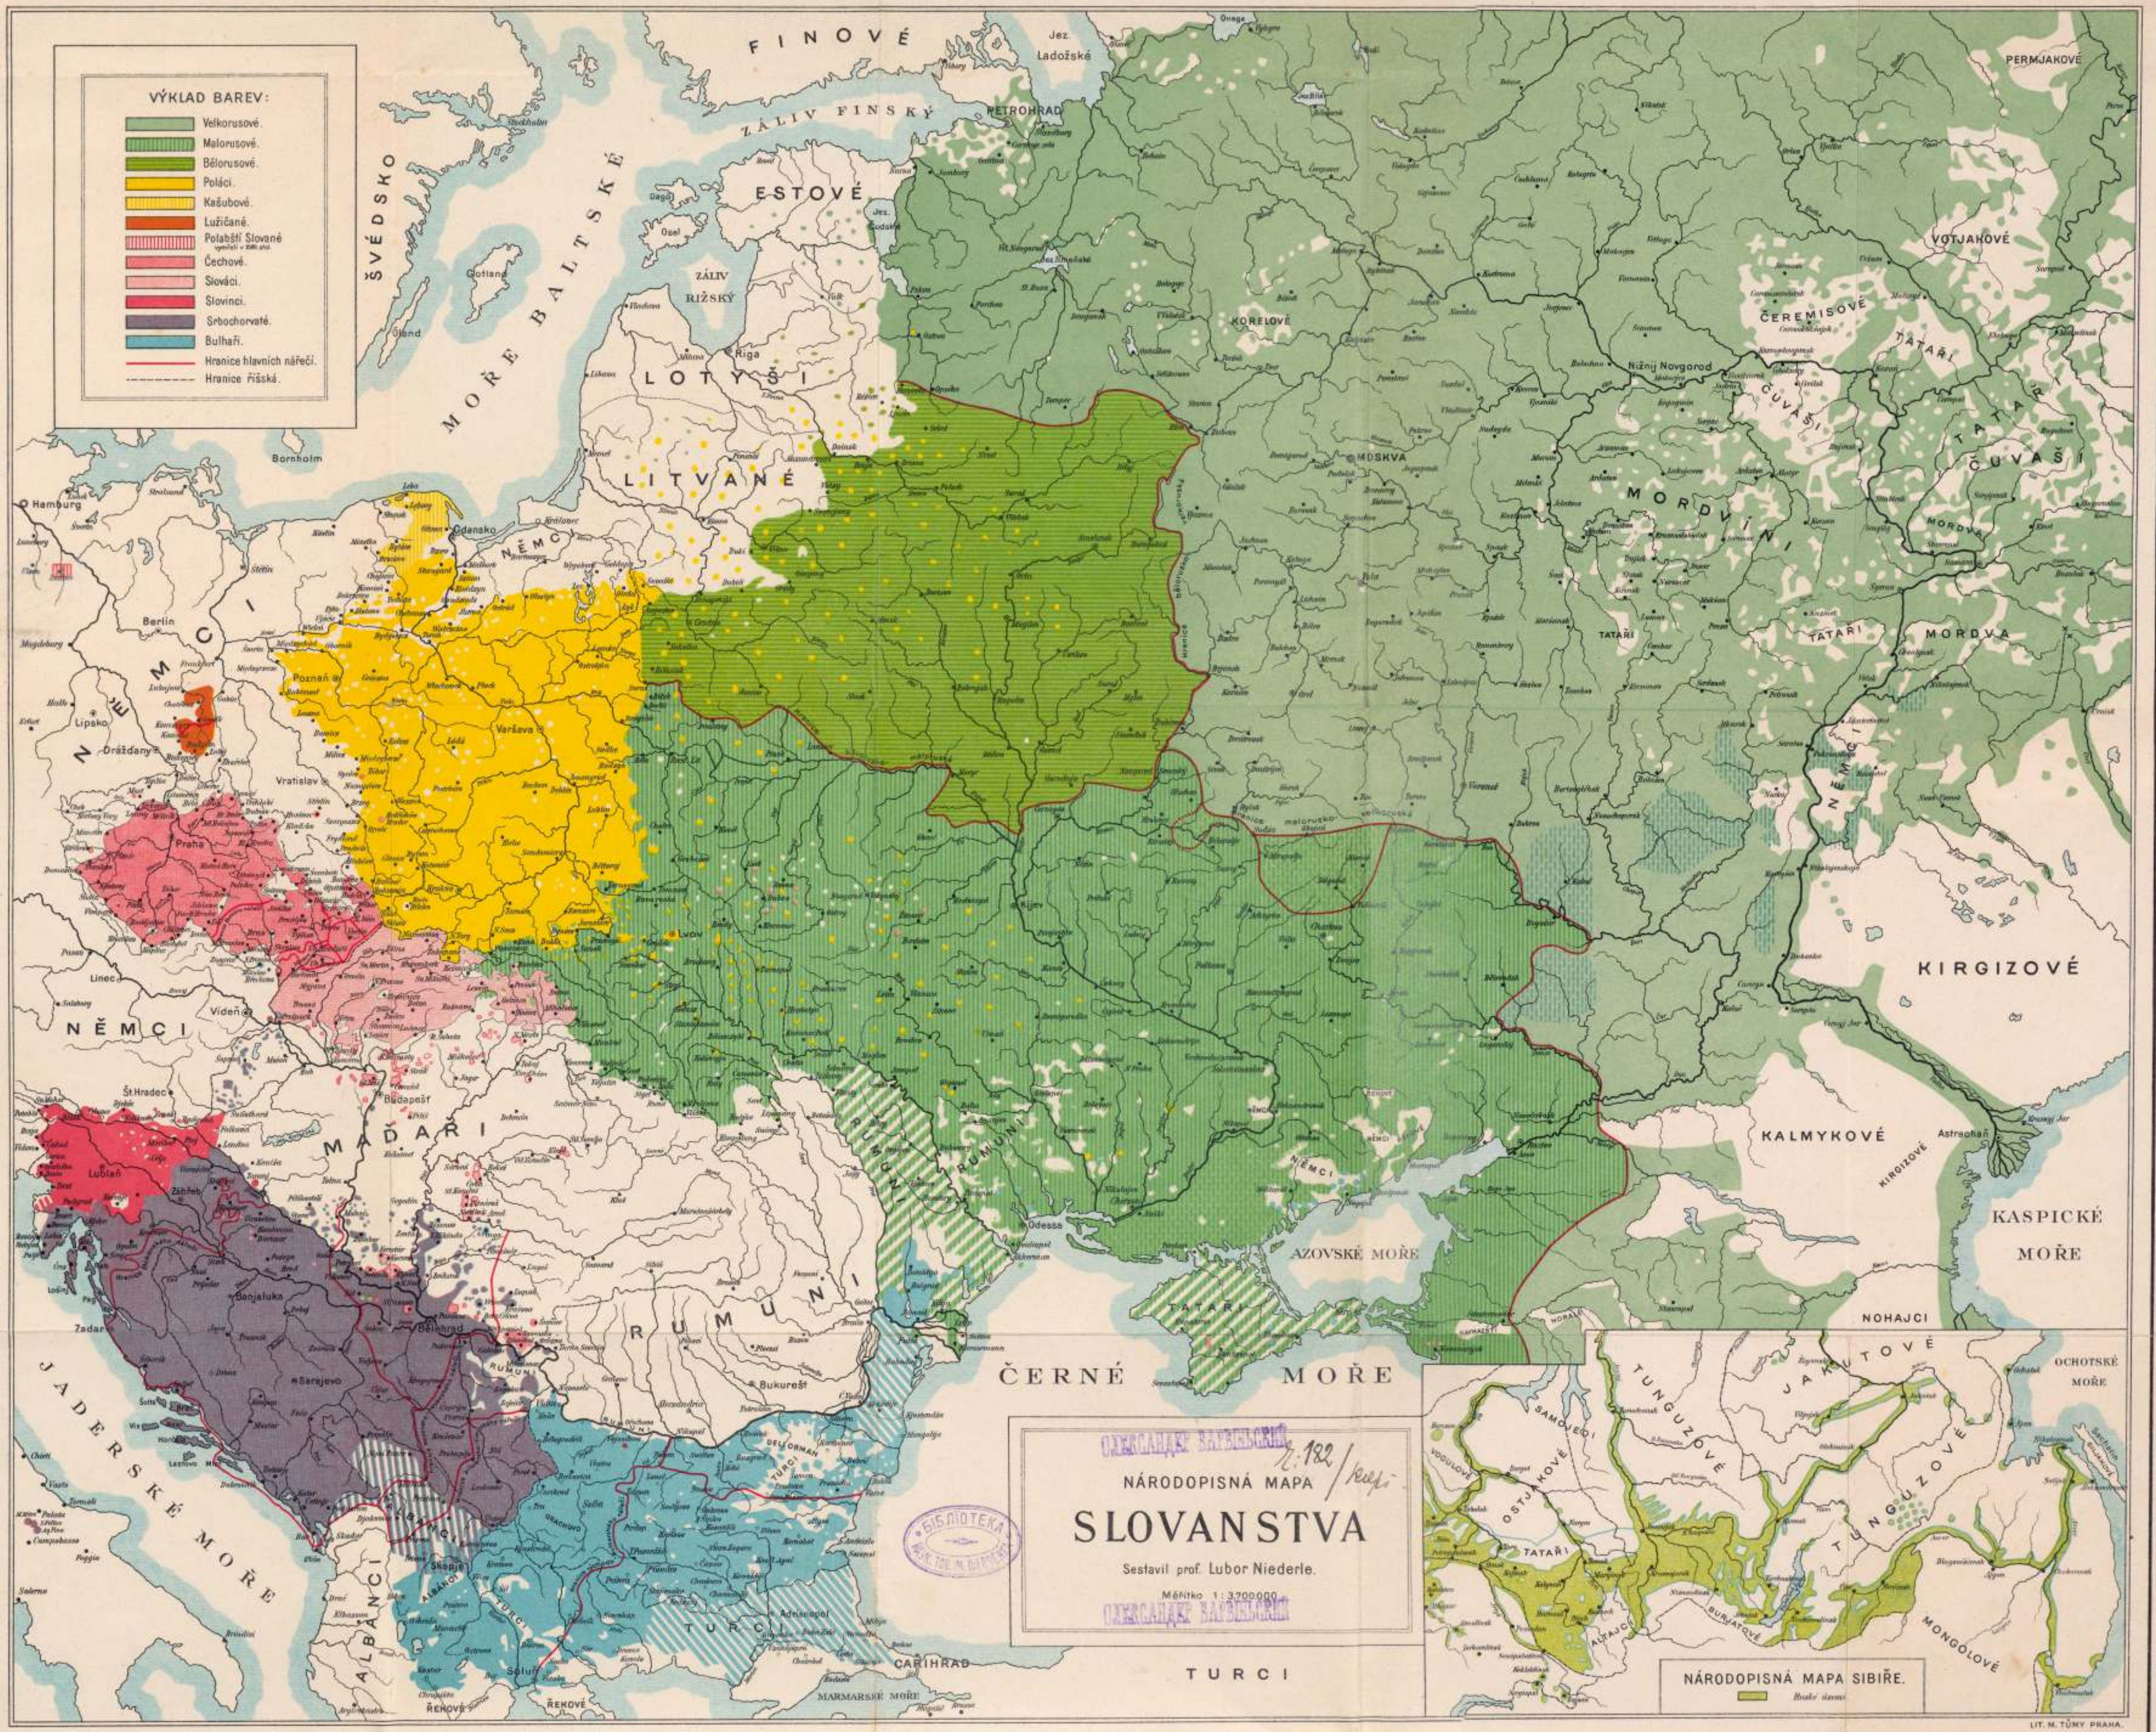

VÝKLAD BAREV:

- Velkorusové.
- Malorusové.
- Bělorusové.
- Poláci.
- Kašubové.
- Lužičané.
- Polabští Slované
- Čechové.
- Slováci.
- Slovinci.
- Srbochorvaté.
- Bulhaři.
- Hranice hlavních nářečí.
- Hranice říšská.

NÁRODOPISNÁ MAPA
SLOVANSTVA
 Sestavil prof. Lubor Niederle.
 Měřítko 1:3 700 000